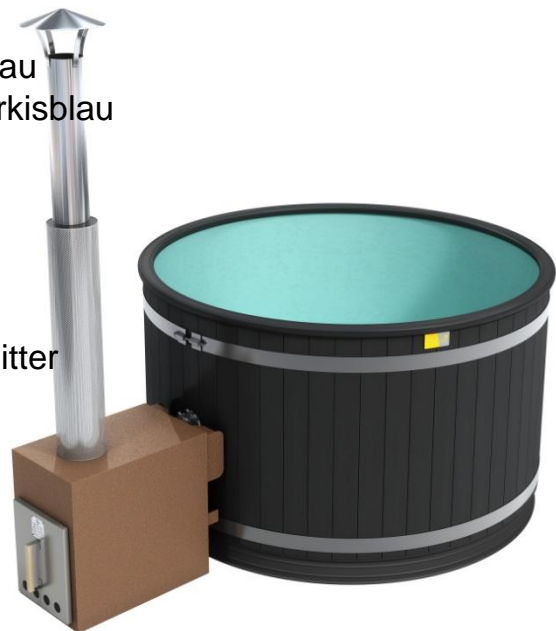

SOMMERANGEBOT FÜR BADEFASS EASY CULT

(PRODUKTCODE: PLTEP1900CULT-GR)

- Diameter 170 cm
- Aussenmaterial: EP (Eco Plank), grau
- Innenmaterial: HDPE Kunststoff, türkisblau
- Tiefe: 91 cm
- Höhe: 110 cm
- Gewicht: 175 kg
- Aussenofen "CULT", 22 kW
- Komplett Rohrpaket, L=1,5 m
inkl. Regenhaube und Hitzeschutzgitter