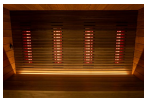

Harvian Virta Combi -höyrystinkiuas 10,8kW (Musta). Harvia Virta Combi on tyylikäs ja monipuolinen sähkökiukaan ja höyrystimen yhdistelmä, josta löytyy löylytuoksuille ja -pusseille myös omat paikkansa. Combi-kiuas on oikea valinta pehmeistä ja kosteista löylyistä sekä tuoksujen tuomasta tunnelmasta nauttavalle. Kiuasta voidaan käyttää myös tavallisen sähkökiukaan tapaan ilman höyryä. Tässä "plug and play" -saunassa kaikki sähkökytkennät on tehty. Saunomaan pääsee siis nopeasti ilman asennustöitä. Tunnelmaa saunomiseen tuo alalauteen alareunassa sekä selkänojan yläreunassa oleva kiukaan ohjauspaneelilla säädettävä LED-valaistus. Kirami FinVision® -saunassa on led-valot kytkettynä samaan Xenio Combi CX110C ohjauspaneeliin, jolla ohjaat myös kiuasta. Kivien määrä: 70kg Kivien koko:10-15cm

Tuotekoodi: 3411

Harvia koodi: KIR-3411

Hanki myös lisävarusteet

**Kirami FinVision® -infrapunat
M Misty**