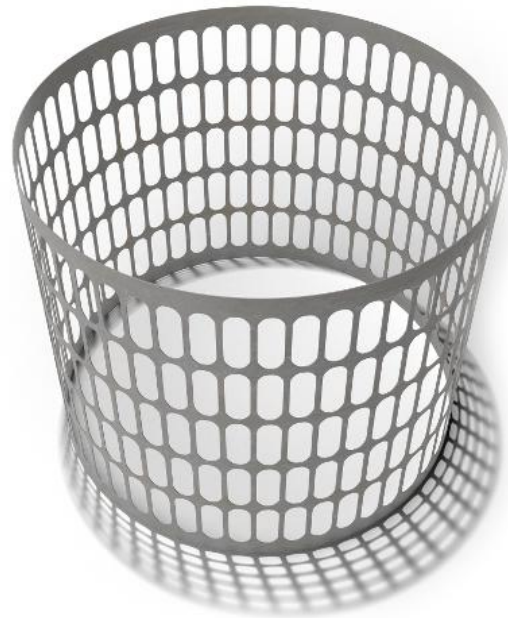

Kirami Iron Monster Grillin jalka

Ruostumattomasta teräksestä valmistettu Iron Monster Grillin jalka on yhteensopiva Roasty Boss padan kanssa.

Ruostumattomasta teräksestä valmistettu Iron Monster Grillin jalka on tukeva ja tyylikäs. Grillijalka on aina yksilöllinen ja syntyy muiden Kirami tuotteiden valmistuksen sivutuotteena, joten jalan ulkonäkö saattaa vaihdella.

Ritilämäisen jalustan voi täyttää esimerkiksi sijoituspaikalta löytyvillä ja ympäristöön sopivilla kivillä tai jättää ihan vain ritilämäiseksi – mikä parhaalta pihallasi näyttää!

Tekniset tiedot

ULKOHALKAISUJA	76,2 cm
PAINO	15 kg
TUOTTEEN KORKEUS	62,5 cm
TUOTEKOODI	3459

6430036756079

Warmer feelings.

www.kirami.fi