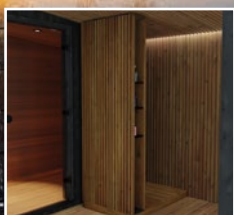

Kirami FinVision® -ulkosuihku
Nordic misty
Saataville terasseihin