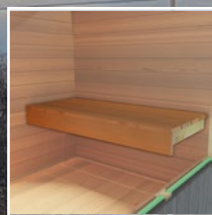

Kirami FinVision® -pukukopin
penkki Nordic misty
Saatavilla pukukoppiin