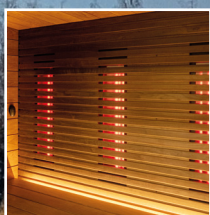

Kirami FinVision® Nordic misty Lisätarvikkeet

Kirami FinVision® -infrapunat
Nordic misty
Saatavilla saunaan