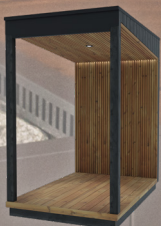

Kirami FinVision® -lounge Nordic misty

Kirami FinVision® -lounge Nordic misty on valmis oma moduuli, jossa kaikki seinät ovat paikallaan. Saunan ja loungen moduulit sopivat saumattomasti yhteen. Lounge voi olla myös täysin omana erillisenä rakennuksenakin omalla paikallaan.