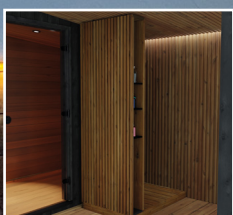

Kirami FinVision® -ulkosuihku
Nordic misty
Saataville terasseihin