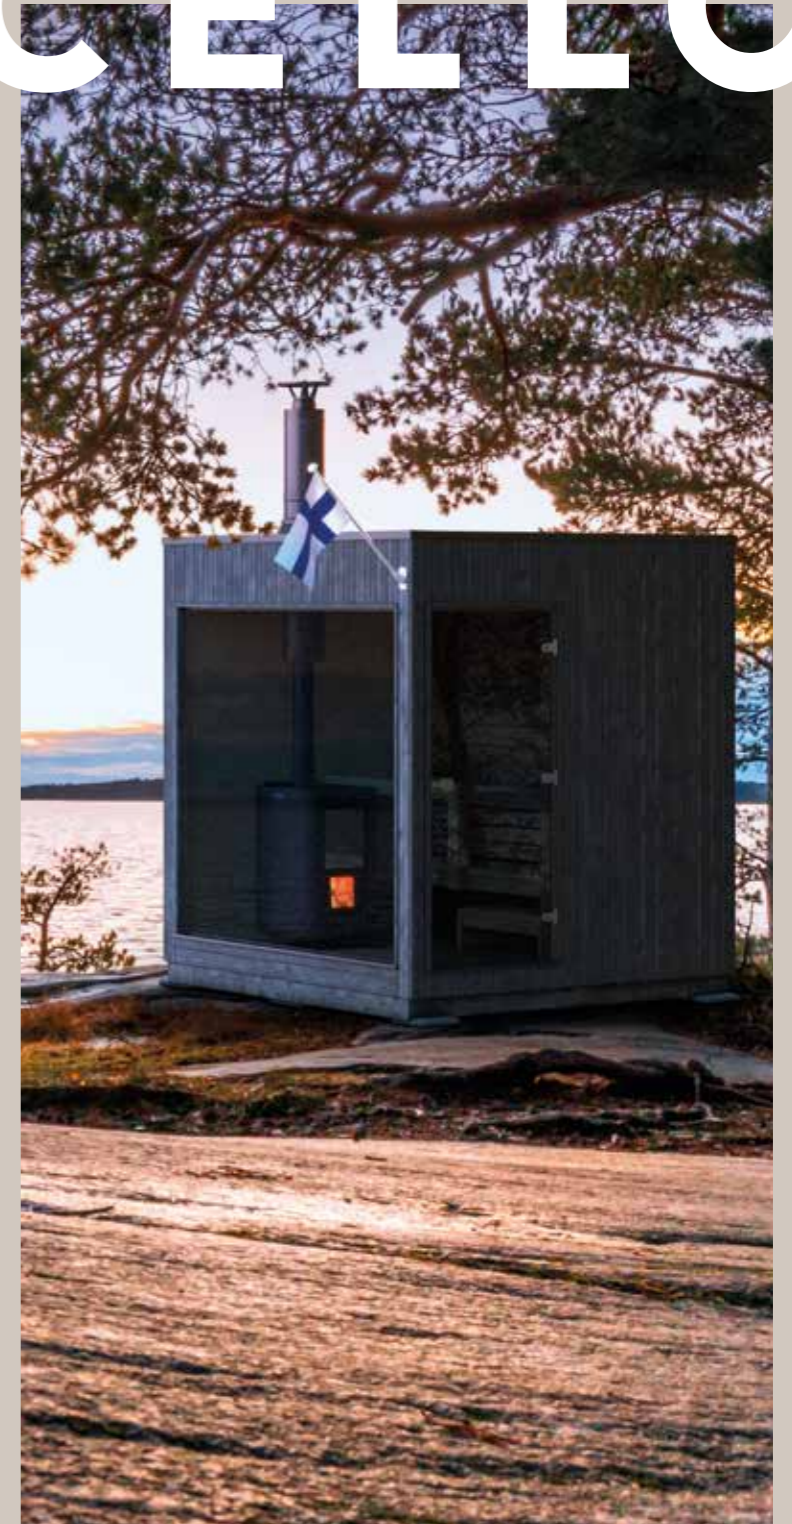

Levereras färdigmonterad

CELLO SAUNA

Tillverkad av material av hög kvalitet, Sauna Cello by Kirami-bastun representerar en modern, skandinavisk stil. Sauna Cello by Kirami tillverkad i Finland och har hög kvalitet och finish och levereras färdigmonterad.

Bastun är rymlig men kompakt i storleken. Den har en yta på 5,2 m² och en höjd på drygt 2,55 m. Bastun är designad för 4–6 personer, så den är idealisk för både mindre och större grupper.

Bastuns ytterpanel är av Cello Panel by Kirami-granpanel. Panelen är behandlad i koltoner och den är speciellt utvecklad för Cello by Kirami-seriens bastu och badtunna. De inre ytorna är granpanel behandlad i en ljusbeige ton.

Tillsammans med den vita bastulaven framhävs den skandinaviska stilen och utstrålar en fräsch och modern atmosfär. Det vita bastuvaxet, som används vid ytbehandlingen av interiörens ytor, framhäver träets ådring på ett vackert sätt och förbättrar ytornas hållbarhet.

De stora glasytorna för naturen nära bastun och skapar en känsla av rymd i bastun. Dubbelfönstret i grått härdat glas förbättrar även bastuns energieffektivitet. Argongasen mellan glaset förbättrar bastuns isolering. Den rökgrå glasdörren har ett svart runt handtag och ett magnetlås, vilket gör att dörren öppnas och stängs smidigt och håller sig väl stängd.

Den vackra utsikten från det stora fönstret och bastuns fuktiga och milda ånga får bastubadarens själ att vila och musklerna att slappna av. Under badandet kan du känna de uppfriskande hälsningarna från finska bastutraditioner. En autentisk och harmonisk atmosfär för dig med sig så att även den mest ovana bastubadaren förvandlas till en riktigt engagerad bastubadare. Vi tror att bastun kommer bli en av de populäraste platserna i din trädgård. Underbara bastustunder!