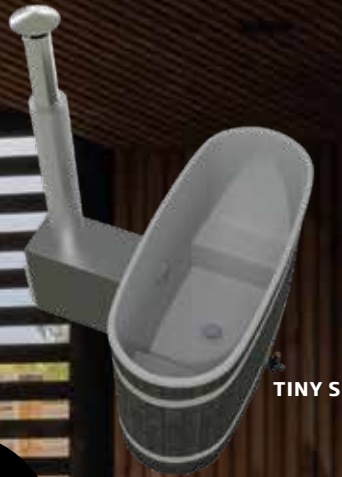

Kirami FinVision

ANNEX

Complete sauna experience

100 %
Annex
yhteen-
sopiva

TINY S