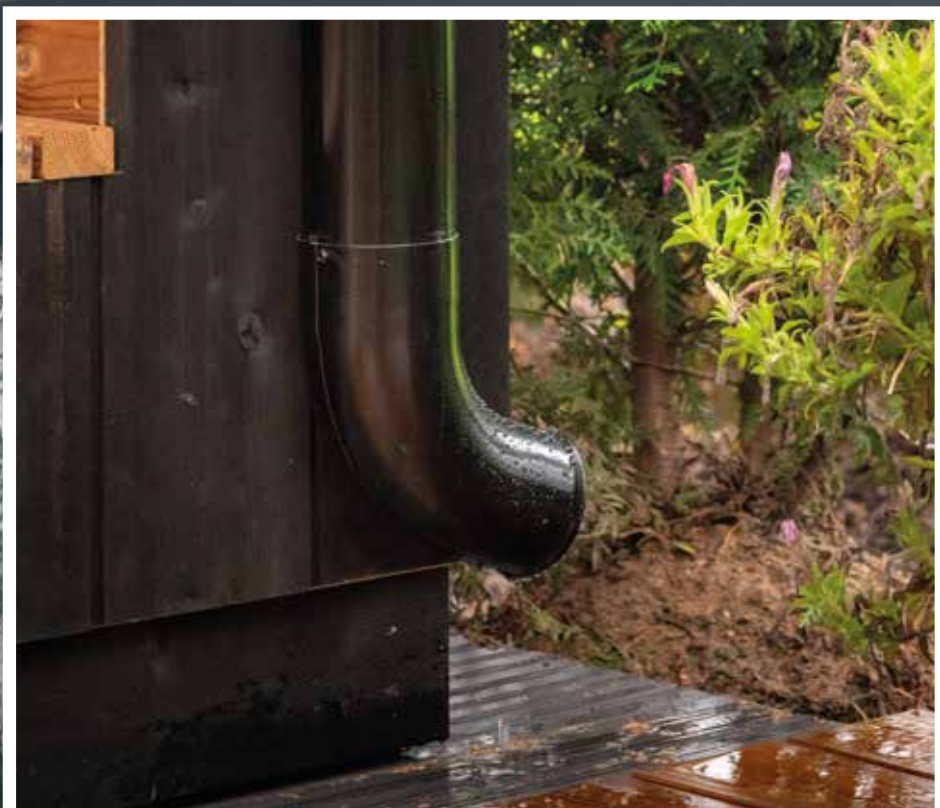

Turvallinen käyttää

- Valot ja sähköliitännät tehdasasennettuna
- Teholtaan sopiva Harvia-kiuas, kaksi lämmitystyyppiä
- Lukittavat ovet
- Karkaistut lasit
- Valmistajan takuu

Helppo ottaa käyttöön

- Sijoitus tasaiselle alustalle (tasaa tarvittaessa kivimurskeella)
- Sähköliitäntä plug and play -periaatteella
- Haluttaessa helppo liittää muihin moduuleihin