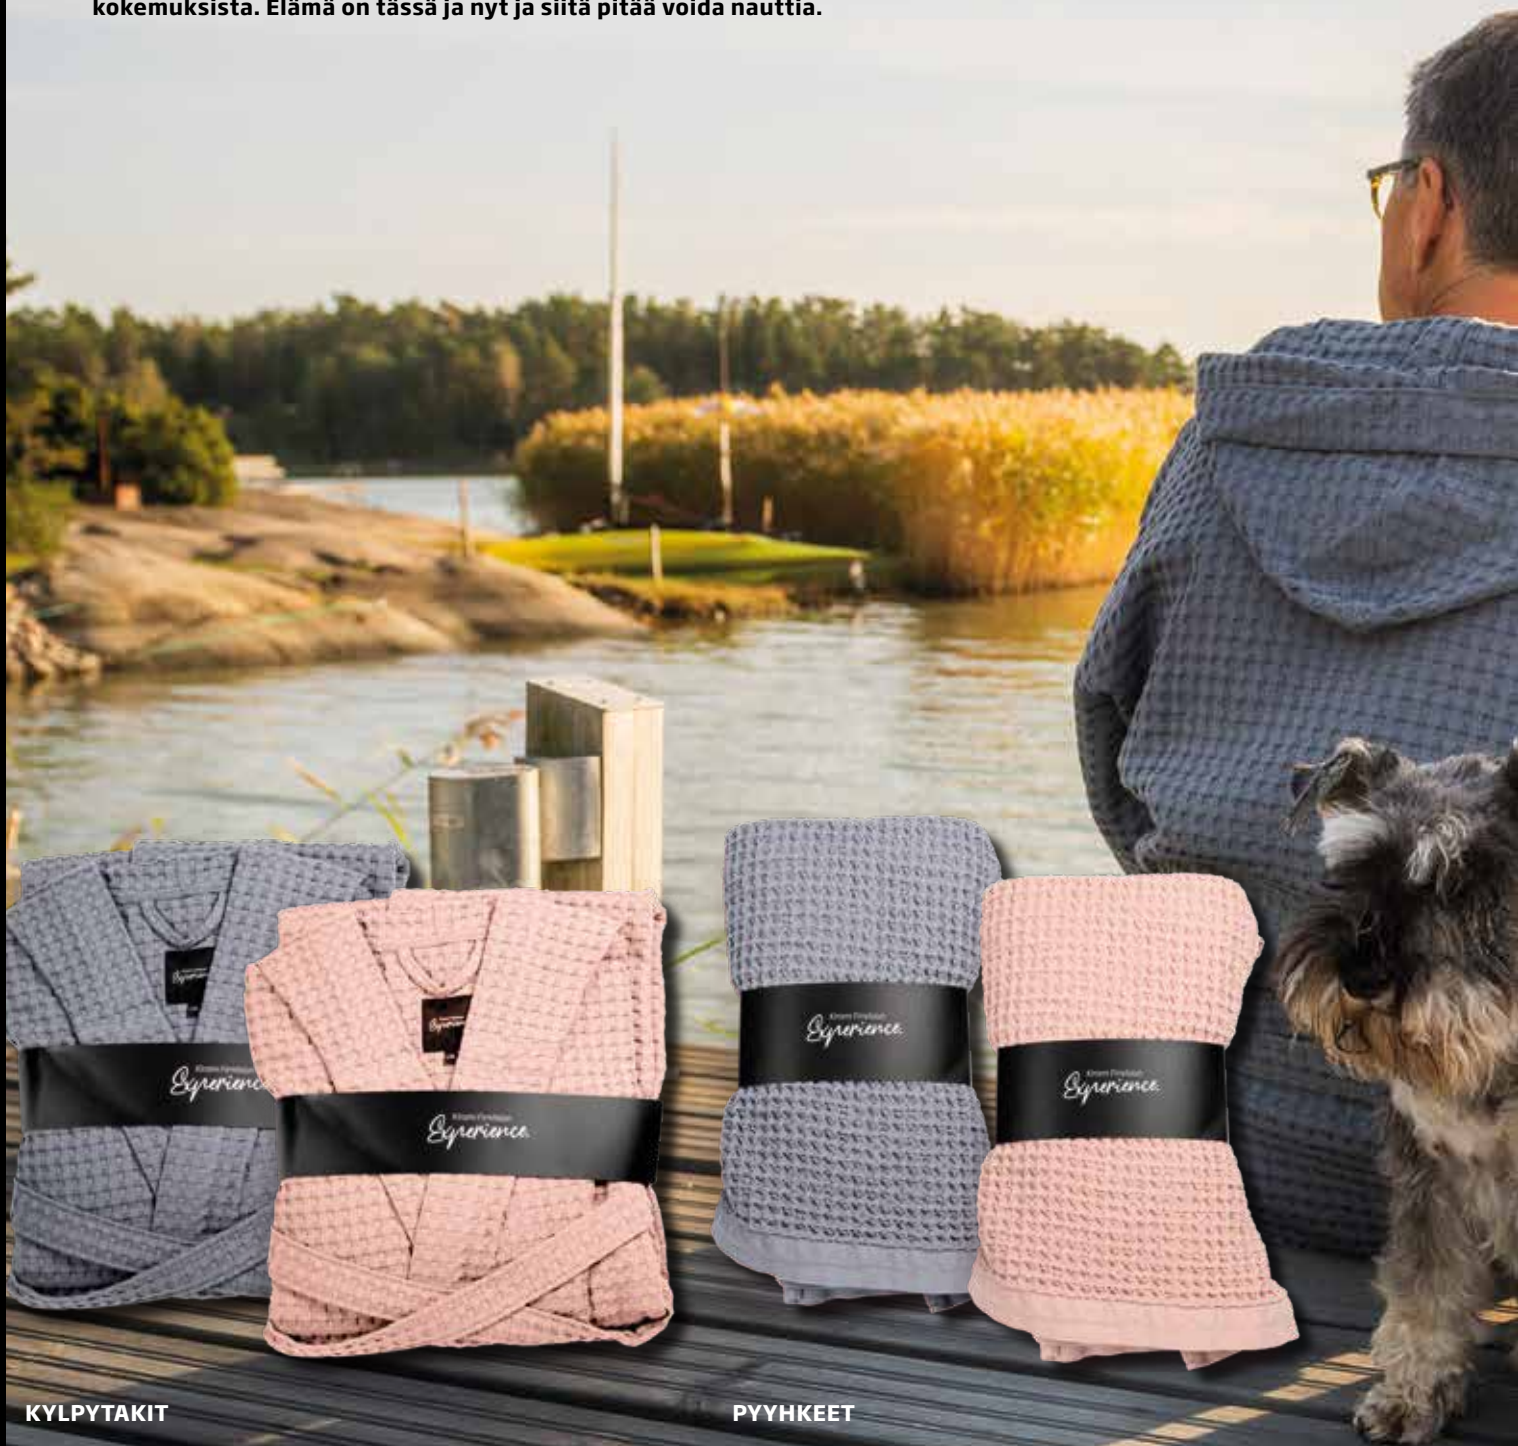

Kirami FinVision® Experience.

Rakkaudesta saunomiseen ja kylpemiseen loimme oman laadukkaan tuoteperheen korkealuokkaisista tekstiileistä ja oheistuotteista, ja annoimme sille nimeksi Kirami FinVision® Experience. Kirami FinVision® Experience kuvastaa mielestämme hyvin kaikkea sitä, mistä Kiramin tuotteissa pohjimmiltaan on kysymys: elämyksistä, nautinnoista, kokemuksista. Elämä on tässä ja nyt ja siitä pitää voida nauttia.

KYLPYTAKIT

Ajattoman tyylikkäässä kylpytakissa on leveä huppu ja käytännölliset sivutaskut. Kylpytakit on valmistettu 100 % puuvillasta, ne kestävät käyttöä ja pesua, eivätkä kutita tai ärsytä ihoa. Sama malli miehille ja naisille.

Kirami

PYYHKEET

Puoleensavetävät, 100 % puuvillasta valmistetut vohvelikuvioiset ja ihanan pehmeät pyyhkeet kuivaavat hellävaraisesti nautinnollisen sauna- tai kylpyhetken jälkeen. Todellista arjen luksusta.