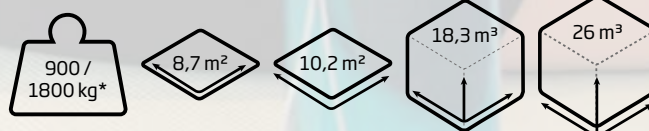

* Kaksi M kokoista loungea yhdistettynä (1800 kg)