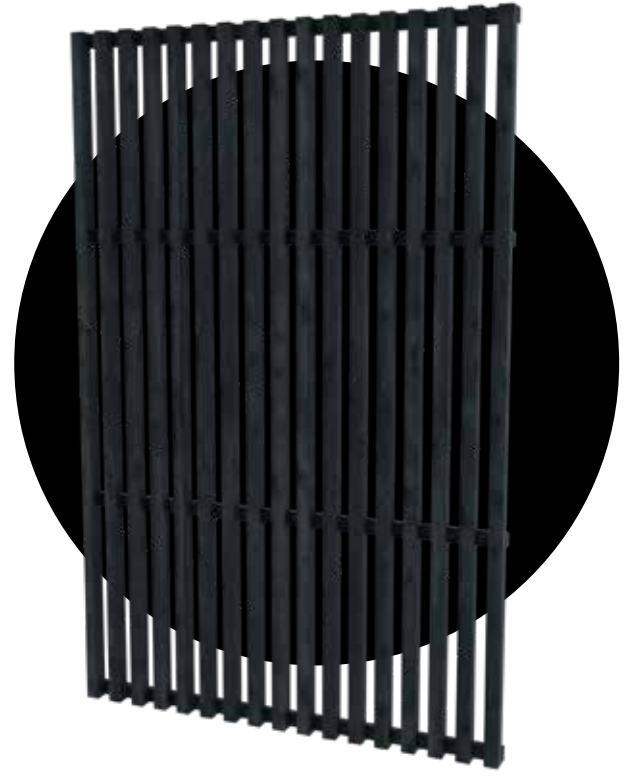

Kirami FinVision® -näkösuojat S/M

Jos kaipaat omaa rauhallista vilvoittelu-, ruokailu- tai lukunurkkausta pihallesi, Kirami FinVision® Nordic misty -sarjaan on saatavissa lisävarusteina valmiit näkösuojat pergoloihin. Näkösuojien avulla voit lisätä yksityisyyttä ja rajata kulkua. Voit myös elävöittää pergolaa haluamallasi tavalla. Näkösuojien ritilät päästävät kauniisti valoa läpi, ja niihin voi kiinnittää kasveja tai köynnöksiä. Kun ripustat vielä pergolan kattoon tai ritilöihin ihanan tunnelmallisen valonauhan, et enää muualla viihdykään kuin kodikkaassa ja viihtyisässä pihanurkkausessasi - yksin tai ystävien kanssa.

Rimoitetusta kuusesta* valmistetut, tyylikkään mustat näkösuojat sopivat yhteen muiden Nordic misty tuotteiden kanssa. M-kokoinen näkösuoja M-kokoisiin ja S-kokoinen S-kokoisiin moduuleihin.

Sauna- ja höyrytuoksusetti

Täydennä saunakokemustasi tunnelmallisen saunatuoksun avulla. Sarja koostuu viidestä 10 ml pullossa olevasta tuoksusta. Tuoksut ovat raikas Breeze (eucalyptus), harmoninen Balance (ylang ylang), pirteä Vitalize (sitruuna ja appelsiini), virkistävä Activate (minttu) sekä trooppinen Delight (kookos ja vanilja).

Tuoksuja voi käyttää sekoittamalla niitä löylyveteen tai käyttämällä niitä suoraan tuoksujen höyryttämiseen tarkoitetuilla pinnoilla, kuten tuoksukupeissa sekä -kanavissa.

Tuoksusetin avulla teet saunomisesta moniaistillisen elämyksen.

Saunakaiutin

Harvian Bluetooth-kaiutin tarjoaa veden- ja lämmönkestävän ratkaisun musiikista nauttimiseen saunassa tai muissa kosteissa ympäristöissä. Väritään punaisena tai mustana saatavalla kaiuttimella voit kuunnella musiikkia langattomasti puhelimelta, tabletilta, kannettavalta tietokoneelta tai muulta Bluetooth-yhteensopivalta laitteelta. Kaiutin on vedenkestävä ja sietää lämpöä jopa 65 asteeseen asti. Hankkimalla kaksi kaiutinta voit parittaa ne stereopariksi ja kuunnella musiikkia stereona.

Kysy myyjältä myös muista äänentoistolaitteista.