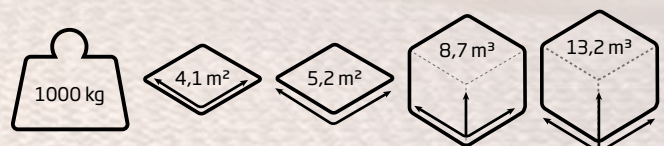

Kirami FinVision® -lounge M Nordic misty on itsenäinen moduuli, jonka voi saumattomasti liittää muihin Kirami FinVision® Nordic misty -moduuleihin, mutta se toimii myös omana erillisenä rakennuksenaan. Lounge sopii esimerkiksi vilvoittelu- tai etätyötilaksi, ja sen voi sisustaa Kirami FinVision® -sohvasetillä ja matolla tai muilla huonekaluilla.

Lounge M:n helppohoitoinen ulkokuori on kestävä, lämpökäsiteltyä havupuupaneelia ja sisäpinnat lämpökäsiteltyä lehtipuuta*. Lattia, seinät ja katto on eristetty, joten tilaa on miellyttävä käyttää ympäri vuoden. Lounge'n iso, karkaistusta lämpölasista valmistettu ikkuna tuo runsaasti valoa sisälle ja on sävyltään sama kuin muissakin moduuleissa. Lounge on saatavissa joko yhdellä tai kahdella ovelta.

Lue lisää tuotesivulta:

	LOUNGE M NORDIC MISTY
SYVYYS	2300 mm
LEVEYS	2218 mm
KORKEUS	2550 mm
ULKOPINTA-MATERIAALI:	Lämpökäsitelty havupuu (* kuusi) Käsitelty mustaksi.
SISÄPINTA-MATERIAALI:	Lämpökäsiteltyä lehtipuuta (* haapa)
TOIMITUSSISÄLTÖ	Toimitetaan koottuna.

*Puumateriaali voi vaihdella saatavuuden mukaan.