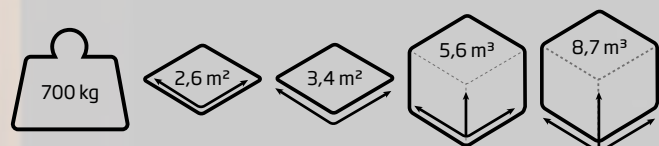

Kirami FinVision

**ANN
EX**

Complete sauna experience

Lue lisää tuotesivulta:

Saatavana kaksiovisena

Saatavilla peilikuvana.

Kirami FinVision® -pukukoppi S Nordic misty -saunaan on valmis moduuli, jossa kaikki seinät ovat paikallaan, ja joka sopii saumattomasti yhteen saunan kanssa.. Valmiiksi pintakäsitelty pukukopin ulkokuoraus on lämpökäsiteltyä kuusipaneelia ja sisäpinnat lämpökäsiteltyä lehtipuuta kuten saunassakin. Pukukopissa on mustalla puukarmilla personoitu savunharmaa lasiovi, joka luo tunnelmaa ja tilan tuntua pukukoppiin. Ovi on saman kokoinen kuin löylyhuoneessa ja kaikki lasipinnat ovat samaa sävyä. Pukukoppi on saatavissa joko yhdellä tai kahdella ovella.

Pukukoppiin on mahdollista hankkia lisävarusteena penkki, naulakko ja naulakkoon LED-valo. Valokatkaisijasta voi sytyttää valot sekä naulakkoon että pukuhuoneen katossa olevaan spottivalaisimeen. Pukukopin voi tilata saunan oston yhteydessä tai jälkikäteen.

TW Deep Black

TW Aspen

	PUKUKOPPI S NORDIC MISTY
SYVYYS	2300 mm
LEVEYS	1492 mm
KORKEUS	2550 mm
ULKOPINTA-MATERIAALI:	Lämpökäsitelty havupuu (* kuusi) Käsitelty mustaksi.
SISÄPINTA-MATERIAALI:	Lämpökäsitelty lehtipuu (* haapa)
TOIMITUSSISÄLTÖ	Toimitetaan koottuna.
LISÄVARUSTEET (ERIKSEEN OSTETTAVISSA):	Penkki ja naulakko: Led-valoilla tai ilman led-valoja

*Puumateriaali voi vaihdella saatavuuden mukaan.