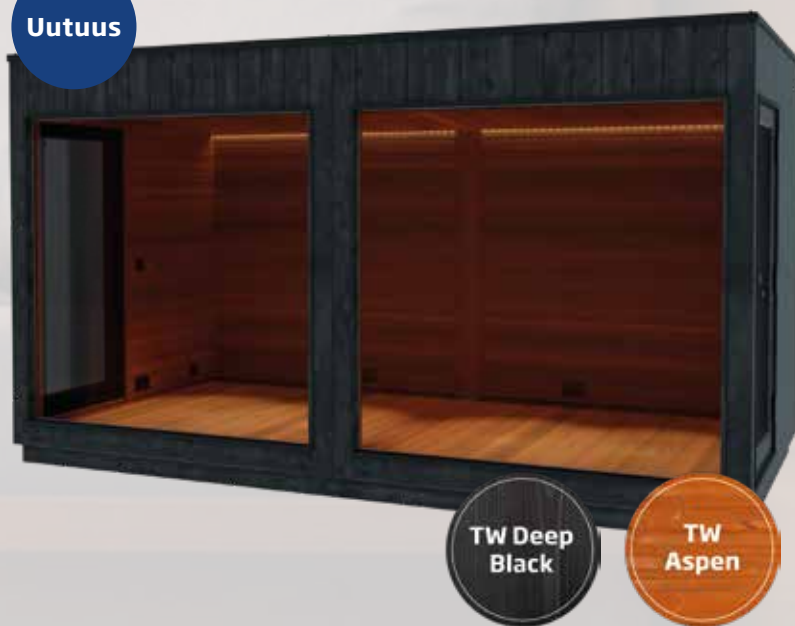

Uutuus

TW Deep
Black

TW
Aspen

	LOUNGE XL NORDIC MISTY
SYVYYS	2300 mm
LEVEYS	4436 mm
KORKEUS	2550 mm
ULKOPINTA-MATERIAALI:	Lämpökäsitelty havupuu (* kuusi) Käsitelty mustaksi.
SISÄPINTA-MATERIAALI:	Lämpökäsiteltyä lehtipuuta (* haapa)
TOIMITUSSISÄLTÖ	Toimitetaan kahdessa osassa.

*Puumateriaali voi vaihdella saatavuuden mukaan.