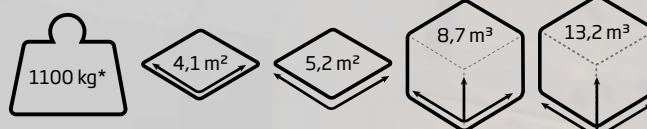

*Paino ilman kiukaista. Katso kiukaan painot s 11.