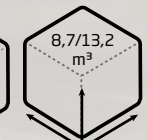

Kirami FinVision

**ANN
EX**

Complete sauna experience

Sohvasetti,
oranssi
Lisävaruste

Kirami FinVision® -terassi Nordic misty on saatavana S- ja M-kokoisina moduuleina, jotka on helppo liittää muihin Nordic misty -rakennuksiin. S- ja M-kokoisia terassimoduuleja voi yhdistää myös toisiinsa. Terassi voidaan asentaa esimerkiksi saunan, pukuhuoneen tai loungen väliin tai jatkeeksi, jolloin katollinen terassi toimii mukavana vilvoittelutilana. Terassille on myös mahdollista asentaa pieni ulkosuihkunurkkaus kesäkäyttöä varten. Yksi vaihtoehto on hankkia terassi itsenäiseksi, suojaisaksi aurinkoterassiksi tai kesäkeittiöksi. Vain mielikuvitus ja pihan koko ovat rajana!

Terassimoduuli muodostuu takaseinästä, katosta, lattiasta ja etuosien molemmin puolin olevista tukipalkeista. Takaseinän ulkopinta on kuusipaneelia, takaseinän ja katon sisäpuoli puolestaan lämpökäsiteltyä 3D-rimapaneelia, mikä tekee terassin kevyemmän näköiseksi.

Kuvassa koko M, mutta saatavilla myös koko S

	TERASSI S/M NORDIC MISTY
SYVYYS	2300 mm / 2300 mm
LEVEYS	1470 mm / 2195 mm
KORKEUS	2550 mm / 2550 mm
ULKOPINTA-MATERIAALI:	Lämpökäsitelty havupuu (* kuusi) Käsitelty mustaksi.
SISÄPINTA-MATERIAALI:	Lämpökäsitelty 3D- rimapaneeli (* mänty)
LATTIAMATERIAALI:	Lämpökäsitelty mänty*
TOIMITUSSISÄLTÖ	Toimitetaan koottuna.
LISÄVARUSTEET (ERIKSEEN OSTETTAVISSA):	Terassimallinen ulkosuihku.

*Puumateriaali voi vaihdella saatavuuden mukaan.

Lue lisää tuotesivulta: