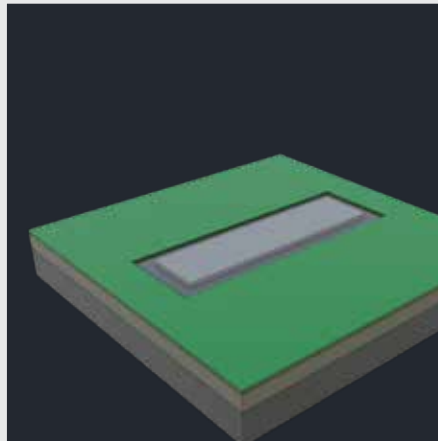

BETONIVALU

Vala betonista alusta moduulisarjalle. Varmista että betonivalu on tasainen.