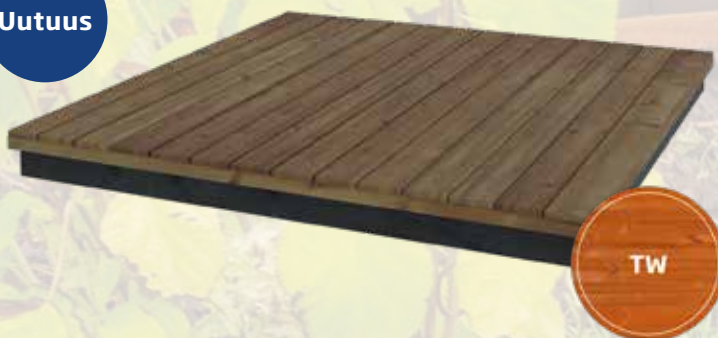

Patiomoduulien terassilaudat on valmistettu lämpökäsitellystä männystä*, terassin runko on kuusta* ja alimmat kuljetustuet paremmin kosteutta kestävää lehtikuusta.

Uutuus

Kuvassa koko M, mutta saatavilla myös koko S