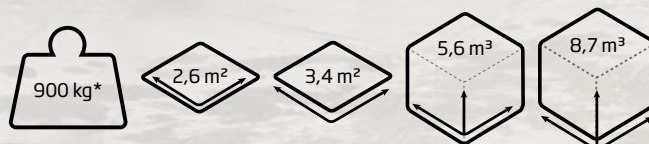

*Paino ilman kiuasta. Katso kiukaan painot s 11.