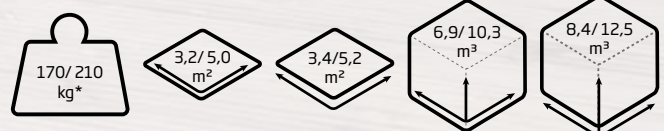

Lue lisää tuotesivulta: